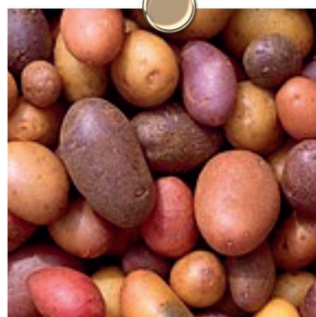

Rote Erdäpfel  
Luna Rossa  
10kg Sack 31,90€

Zwiebel gelb

Erdäpfel Ditta

**LIEFERTAGVERSCHIEBUNG** in der  
Woche 44  
(28.10.-03.11.)  
wir liefern in dieser Woche wie  
folgt:  
**Freitag-Lieferungen**  
werden **am Donnerstag (31.10)**  
zugestellt